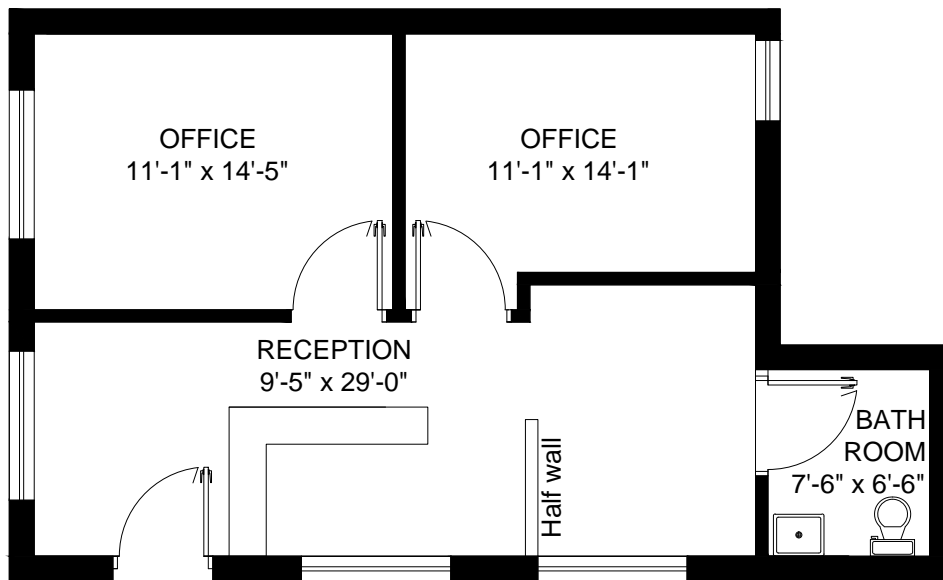

HOMME PROPERTY MANAGEMENT

(760) 578-1657

[www.hommeproperty.com](http://www.hommeproperty.com)

NORTH

scale: 1/8" = 1'-0"

SUITE  
3

**Santa Fe Square**  
43-585 Monterey Avenue  
Palm Desert, CA 92260