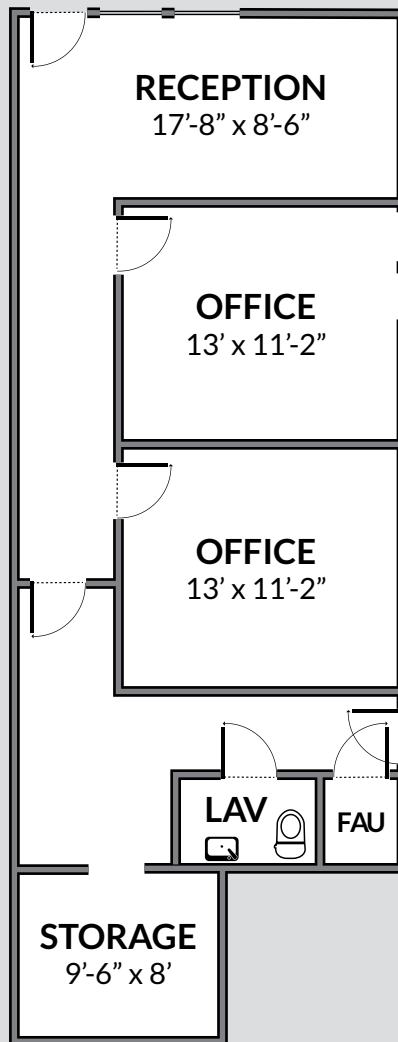

HOMME
PROPERTY MANAGEMENT

760 578-1657
mike@hommeproperty.com | www.hommeproperty.com

EL PASEO

SUITE E

+/- 766 sq ft

(All square footage and dimensions are approximate)

HMS PLAZA EAST

74-133 El Paseo