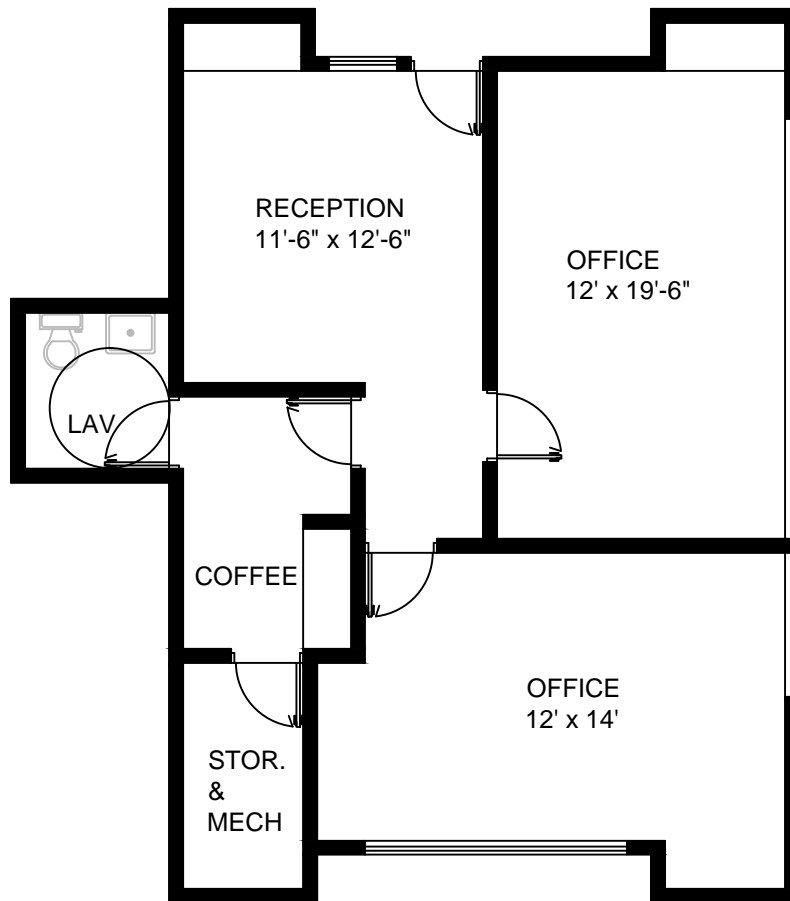

**HOMME PROPERTY MANAGEMENT**

**(760) 578-1657**

[www.hommeproperty.com](http://www.hommeproperty.com)

**NORTH**

**scale: 1/8" = 1'-0"**

**SUITE  
G - 1**

**Cornerstone Plaza**  
74-000 Country Club Drive  
Palm Desert, CA 92260