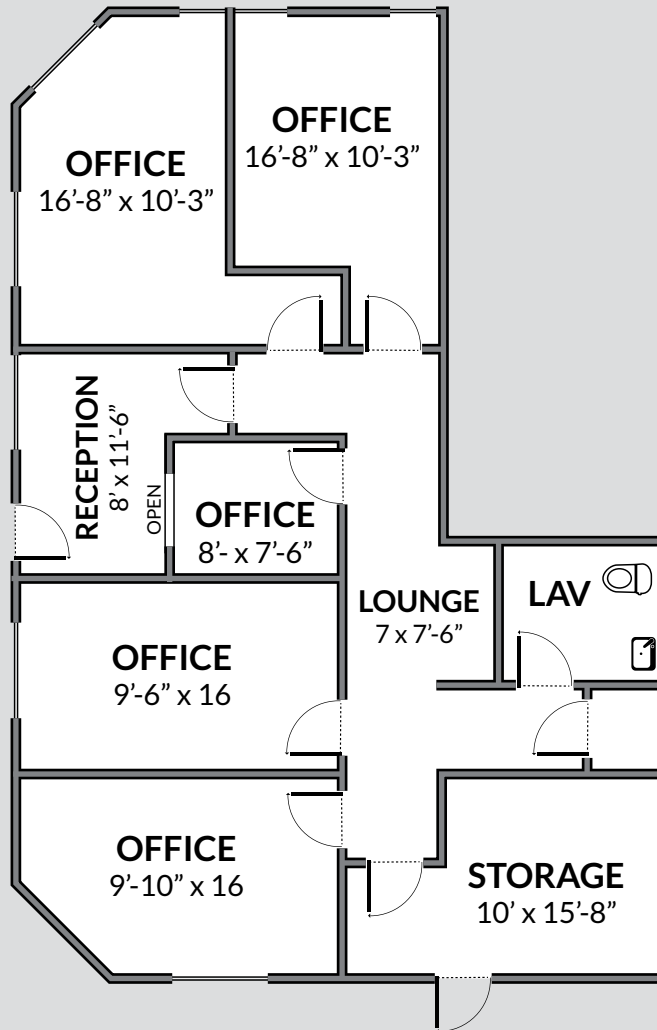

HOMME
PROPERTY MANAGEMENT

760 578-1657
mike@hommeproperty.com | www.hommeproperty.com

SUITE P-1

+/- 1340 sq ft

(All square footage and dimensions are approximate)

AGUA BLANCA PLAZA

41-750 Rancho Las Palmas Dr.
Rancho Mirage, CA 92270