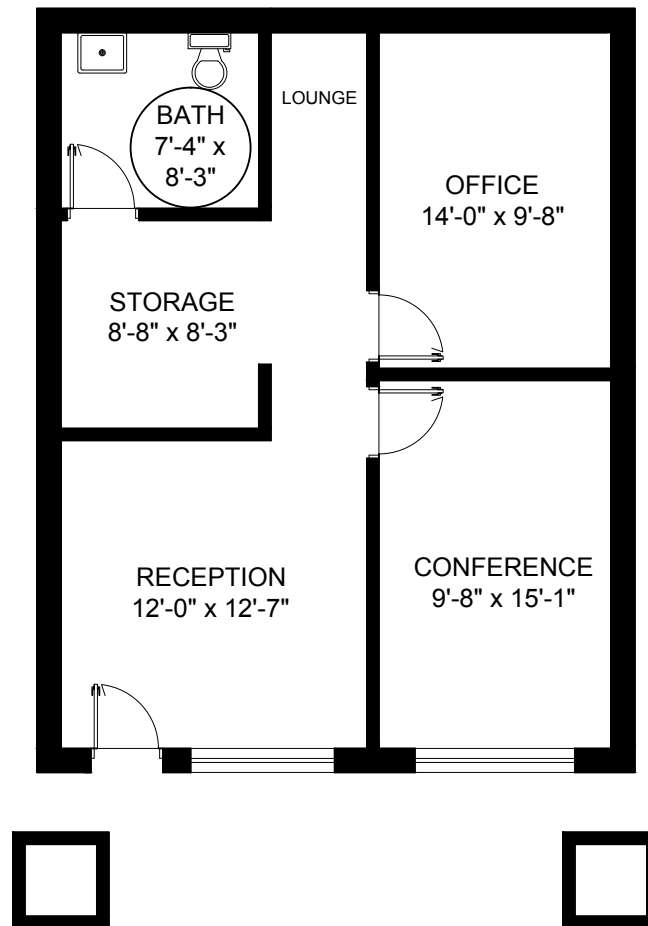

HOMME PROPERTY MANAGEMENT

(760) 578-1657

[www.hommeproperty.com](http://www.hommeproperty.com)

  
NORTH  
scale: 1/8" = 1'-0"

SUITE  
K - 2

Plaza Agua Blanca  
41-750 Rancho Las Palmas Dr.  
Rancho Mirage, CA 92270