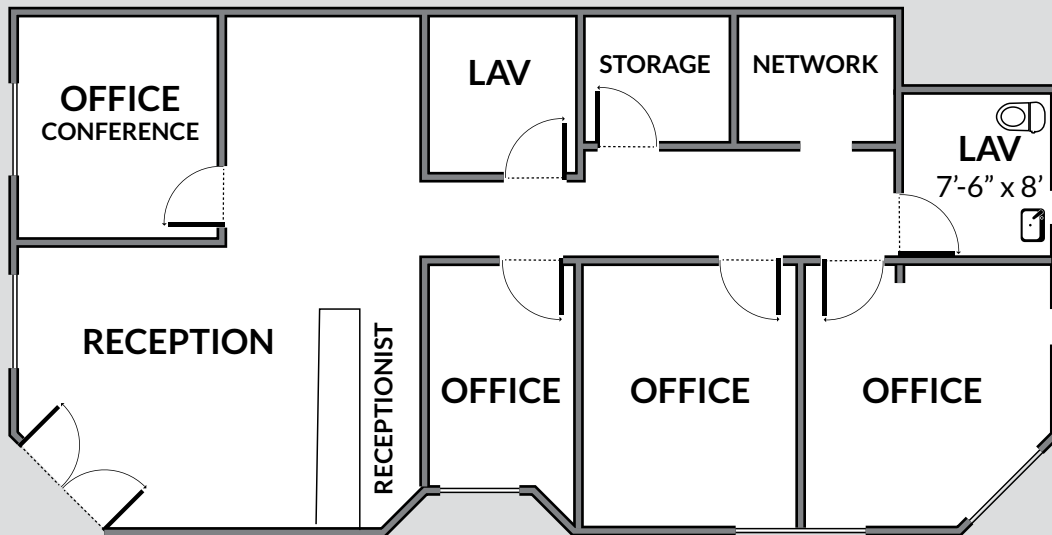

HOMME
PROPERTY MANAGEMENT

760 578-1657
mike@hommeproperty.com | www.hommeproperty.com

▶ SUITE D-1

+/- 1250 sq ft

(All square footage and dimensions are approximate)

AGUA BLANCA PLAZA

41-750 Rancho Las Palmas Dr.
Rancho Mirage, CA 92270